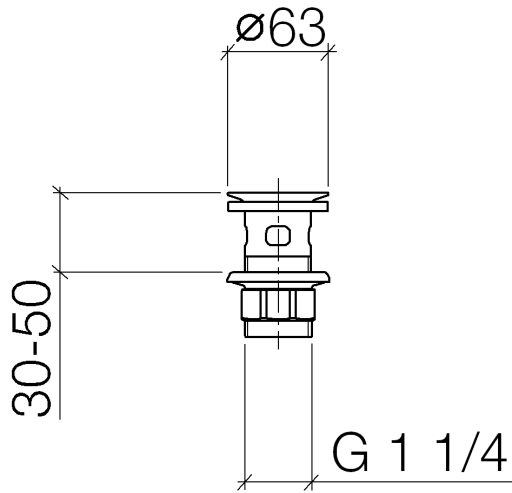

10 105 970

Compatibile con: IMO, LULU, MADISON,
MEM, TARA, CL.1, LISSÉ, VAIA, META,
CYO

	Ottone spazzolato (Oro 23k)	10 105 970-28
	Cromato	10 105 970-00
	Platinato spazzolato	10 105 970-06
	Platinato	10 105 970-08
	Ottone (Oro 23k)	10 105 970-09
	Dark Chrome	10 105 970-19
	Light Gold	10 105 970-26
	Light Gold spazzolato	10 105 970-27
	Nero opaco	10 105 970-33
	Bronzo spazzolato	10 105 970-42
	Champagne spazzolato (Oro 22k)	10 105 970-46
	Champagne (Oro 22k)	10 105 970-47
	Cromo spazzolato	10 105 970-93
	Dark Platinum spazzolato	10 105 970-99

Griglia di scarico 1 1/4" - Ottone spazzolato (Oro 23k)

IMO

10 105 970

Solamente per lavabo con troppopieno.

10 105 970

10 105 970

Parts for other
finishes can be found
here: Cromato

Elenco delle parti di ricambio

N.	Codice articolo	Denominazione	Quantità necessaria	Tempo di produzione
1	09 11 01 027-28	tazza	1	20
2	09 14 05 039 90	guarnizione	1	2
3	09 14 03 025 90	guarnizione	1	2
4	09 23 10 020-28	dado	1	20